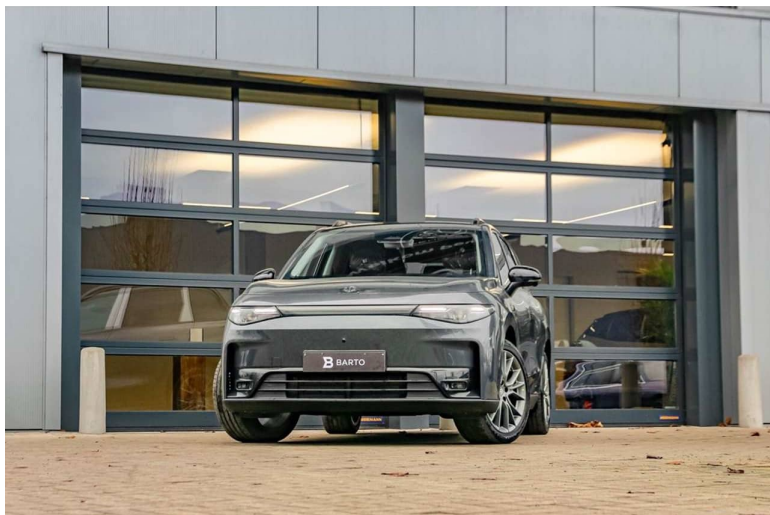

## Leapmotor C10

### Design

€ 36 709,00

Staat  
**Nieuw**

Brandstof  
**Elektrisch**

Kleur  
**Grijs**

Cilinderinhoud  
**CC**

Iste inschrijving  
**-**

Vermogen  
**160 kw/218 pk**